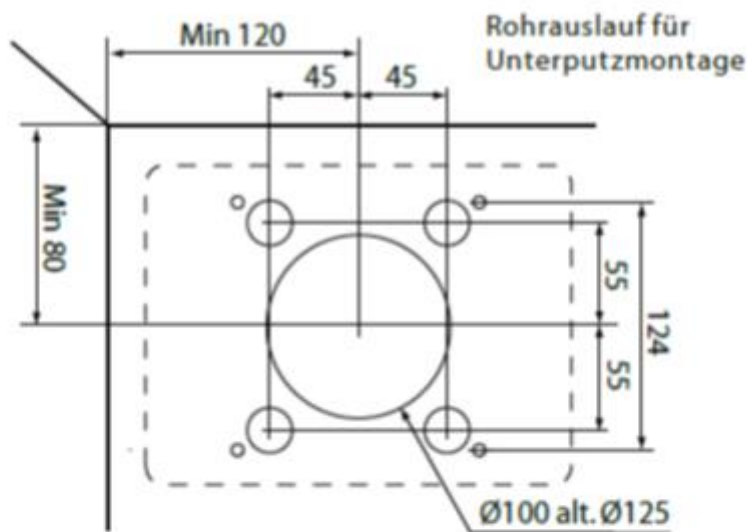

Ein Modell alle Funktionen
 Extrem leise 22 dB (A)
 Geringer Stromverbrauch 5 W
 Sehr leistungsfähig 132 m³/h
 Intelligent feuchteautomatik

Extrem leise
Extrêmement silencieux
Estremamente silenzioso

No. Art.		B	H	Freier Querschnitt Passage libre cm ² Passaggio d'aria cm ²	
1587 2050 80		200	150	132	1
1587 2050 81		200	150	132	1