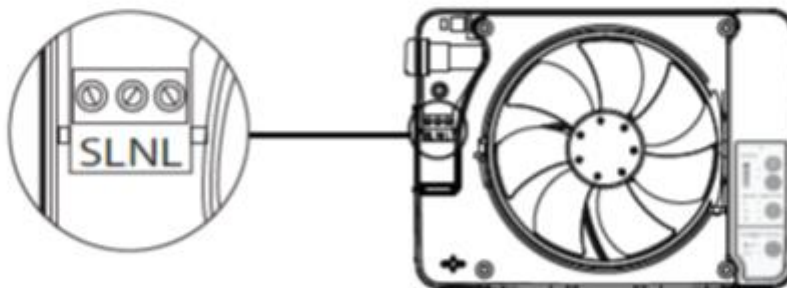

Ein Modell alle Funktionen
 Extrem leise 22 dB (A)
 Geringer Stromverbrauch 5 W
 Sehr leistungsfähig 132 m³/h
 Intelligent feuchteautomatik

Extrem leise
Extrêmement silencieux
Estremamente silenzioso

No. Art.		B	H	Freier Querschnitt Passage libre cm ² Passaggio d'aria cm ²	
1587 2050 80		200	150	132	1
1587 2050 81		200	150	132	1