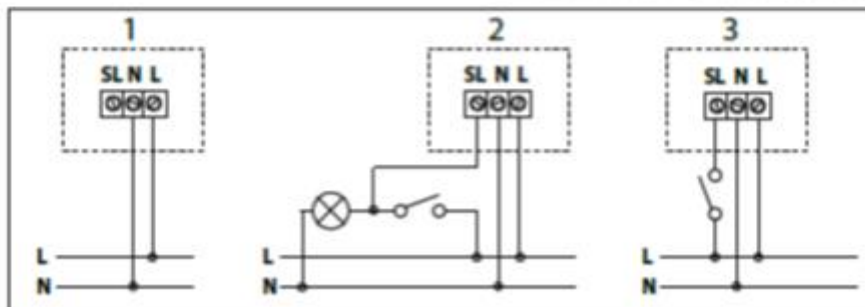

Ein Modell alle Funktionen
 Extrem leise 22 dB (A)
 Geringer Stromverbrauch 5 W
 Sehr leistungsfähig 132 m³/h
 Intelligent feuchteautomatik

Extrem leise
Extrêmement silencieux
Estremamente silenzioso

No. Art.		B	H	Freier Querschnitt Passage libre cm ² Passaggio d'aria cm ²	
1587 2050 80		200	150	132	1
1587 2050 81		200	150	132	1